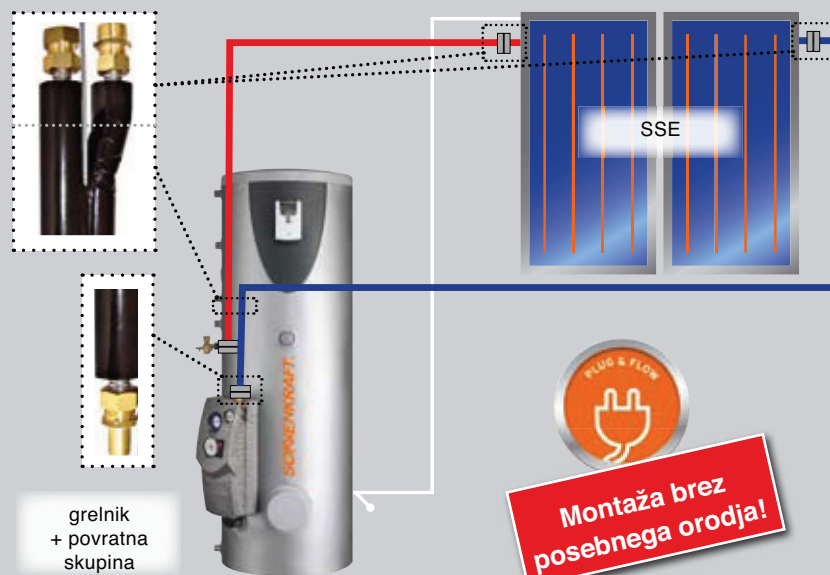

<b>Komponente seta</b>						
Akumulacijski grelnik COMPACT	tip	ELB200R2E-H	SKL300	SKL400	SKL500	
Povratna skupina RLGS		PSKR15	✓	✓	✓	
2-krožno krmilje SKSC2		✓	✓	✓	✓	
Mešalni ventil za sanitarno vodo TBM20		✓	✓	✓	✓	
Raztezna posoda	tip	AG18S	AG25S	AG25S	AG25S	
Sredstvo za zaščito proti zmrzovanju	l	5	10	15	15	

# COMPACT

SONNENKRAFT-ov sistem COMPACT optimira zmogljivosti in porabo ter tako predstavlja najboljšo vstopnico na področju optimalne rabe energije sonca:

- do 70 % kritje potreb po topli sanitarni vodi
- kratek čas montaže, predpripravljen za priključitev (do seta 500 L)
- tehnično medsebojno popolnoma usklajene komponente
- enostavna in zanesljiva tehnika
- primerno za vsako hišo

## Povezovalni set iz valovitih cevi EWSID

Hitra spojka za valovito nerjavno cev vključno s priključnimi navojnimi spojkami in montažnimi objemkami; **cena velja izključno v povezavi s solarnim setom.**