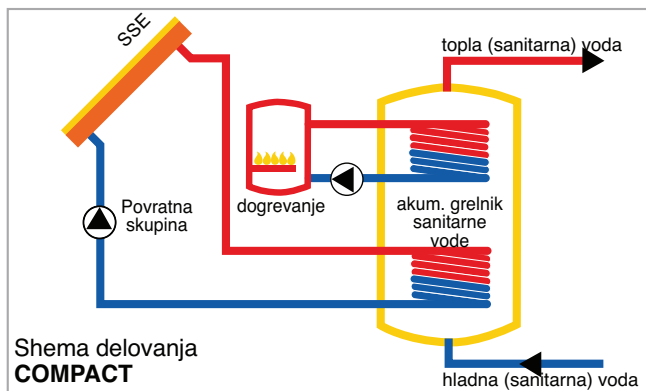

COMPACT

SONNENKRAFT-ov sistem COMPACT optimira zmogljivosti in porabo ter tako predstavlja najboljšo vstopnico na področju optimalne rabe energije sonca:

- do 70 % kritje potreb po topli sanitarni vodi
- kratek čas montaže, predpripravljen za priključitev (do seta 500 L)
- tehnično medsebojno popolnoma usklajene komponente
- enostavna in zanesljiva tehnika
- primerno za vsako hišo

Set S500S-CH/št. art. 150 131, preizkušen v okviru Ökotec-a

500 L	750 L	1000 L
5 - 7	8 - 12	12 - 20
4 x	5 x	6 x
10,1	12,5	15,1
5.989,-	7.939,-	9.127,-
150 125	151 601	151 607
150 126	151 602	151 608
150 127	151 603	151 609
5.607,-	7.452,-	8.533,-
150 128	151 604	151 610
150 129	151 605	151 611
150 130	151 606	151 612
822,-	822,-	822,-
- / -	- / -	- / -
141 525 / 141 526	141 525 / 141 526	141 525 / 141 526